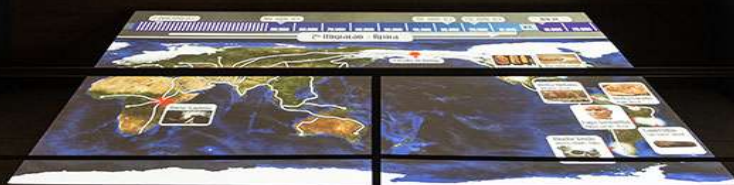

MAMAS AT SAN VITO'S PARTY

LIBERDADE DISTRICT

KANTUTA'S MARKET FAIR - BOLIVIANS REDUCT

NEW IMMIGRANTS – CONFLICT AND INTEGRATION

REPRESENTATION AND IDENTITY

museu da imigração
do estado de são paulo

IMMIGRATION MUSEUM THE STATE OF SÃO PAULO

A DIÁSPORA HUMANA

JEWISH MUSEUM

HIGHLIGHTS

AFRO BRASIL MUSEUM

Governo do Estado de São Paulo,
Secretaria de Cultura e Museu Afro Brasil
apresentam

Aos pés do Baobá

Durante este evento de contação de histórias ou mediação de leitura, os visitantes terão oportunidade de conhecer narrativas africanas ou afro-brasileiras e, em seguida, participar de um bate-papo conduzido por integrantes do Núcleo de Educação do Museu Afro Brasil.